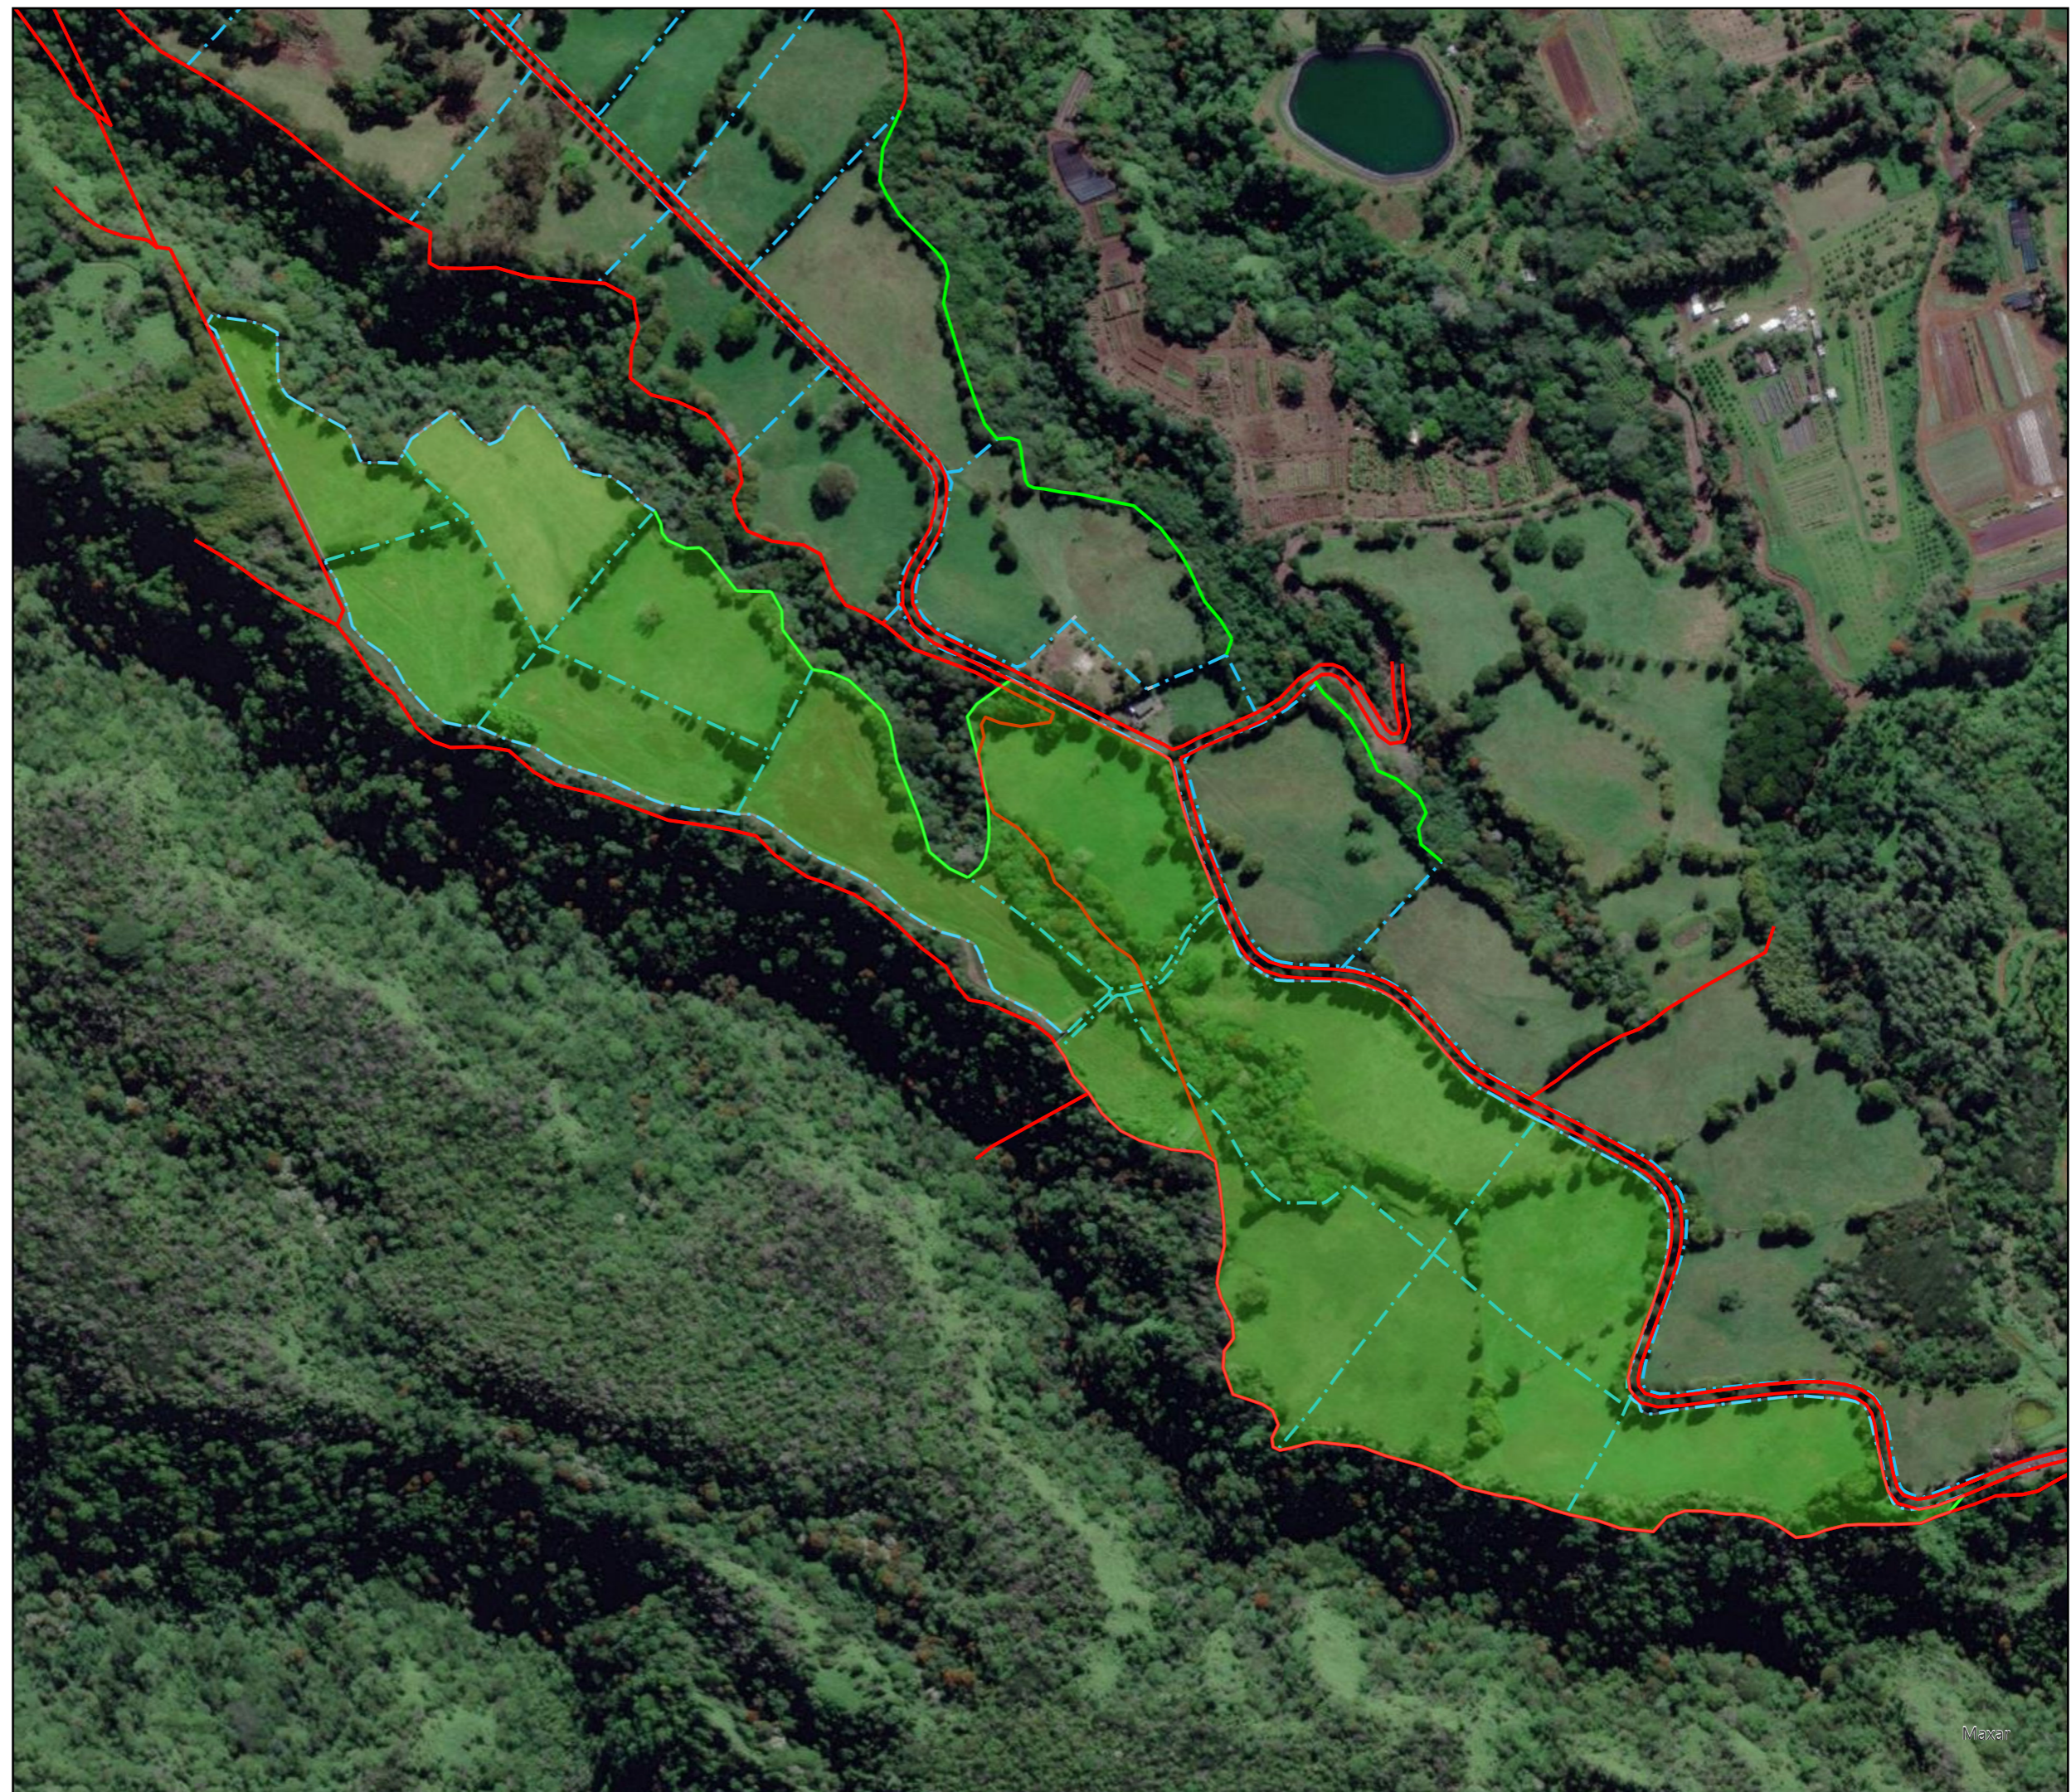

TAHITI
Communes de
AFAAHITI - TAIARAPU EST
SET

LOT 2
(29 ha)

Mise à jour 2 aout 2024

Limites de lots

Numéro de lot

2

Types de limites

— 00. Indéterminé

— 01. Cadastre

— 02. Clôture
électrique

— 03. Végétation

— 99. Autre

Auteure : Maelle POISSON

0 2550 100 Mètre