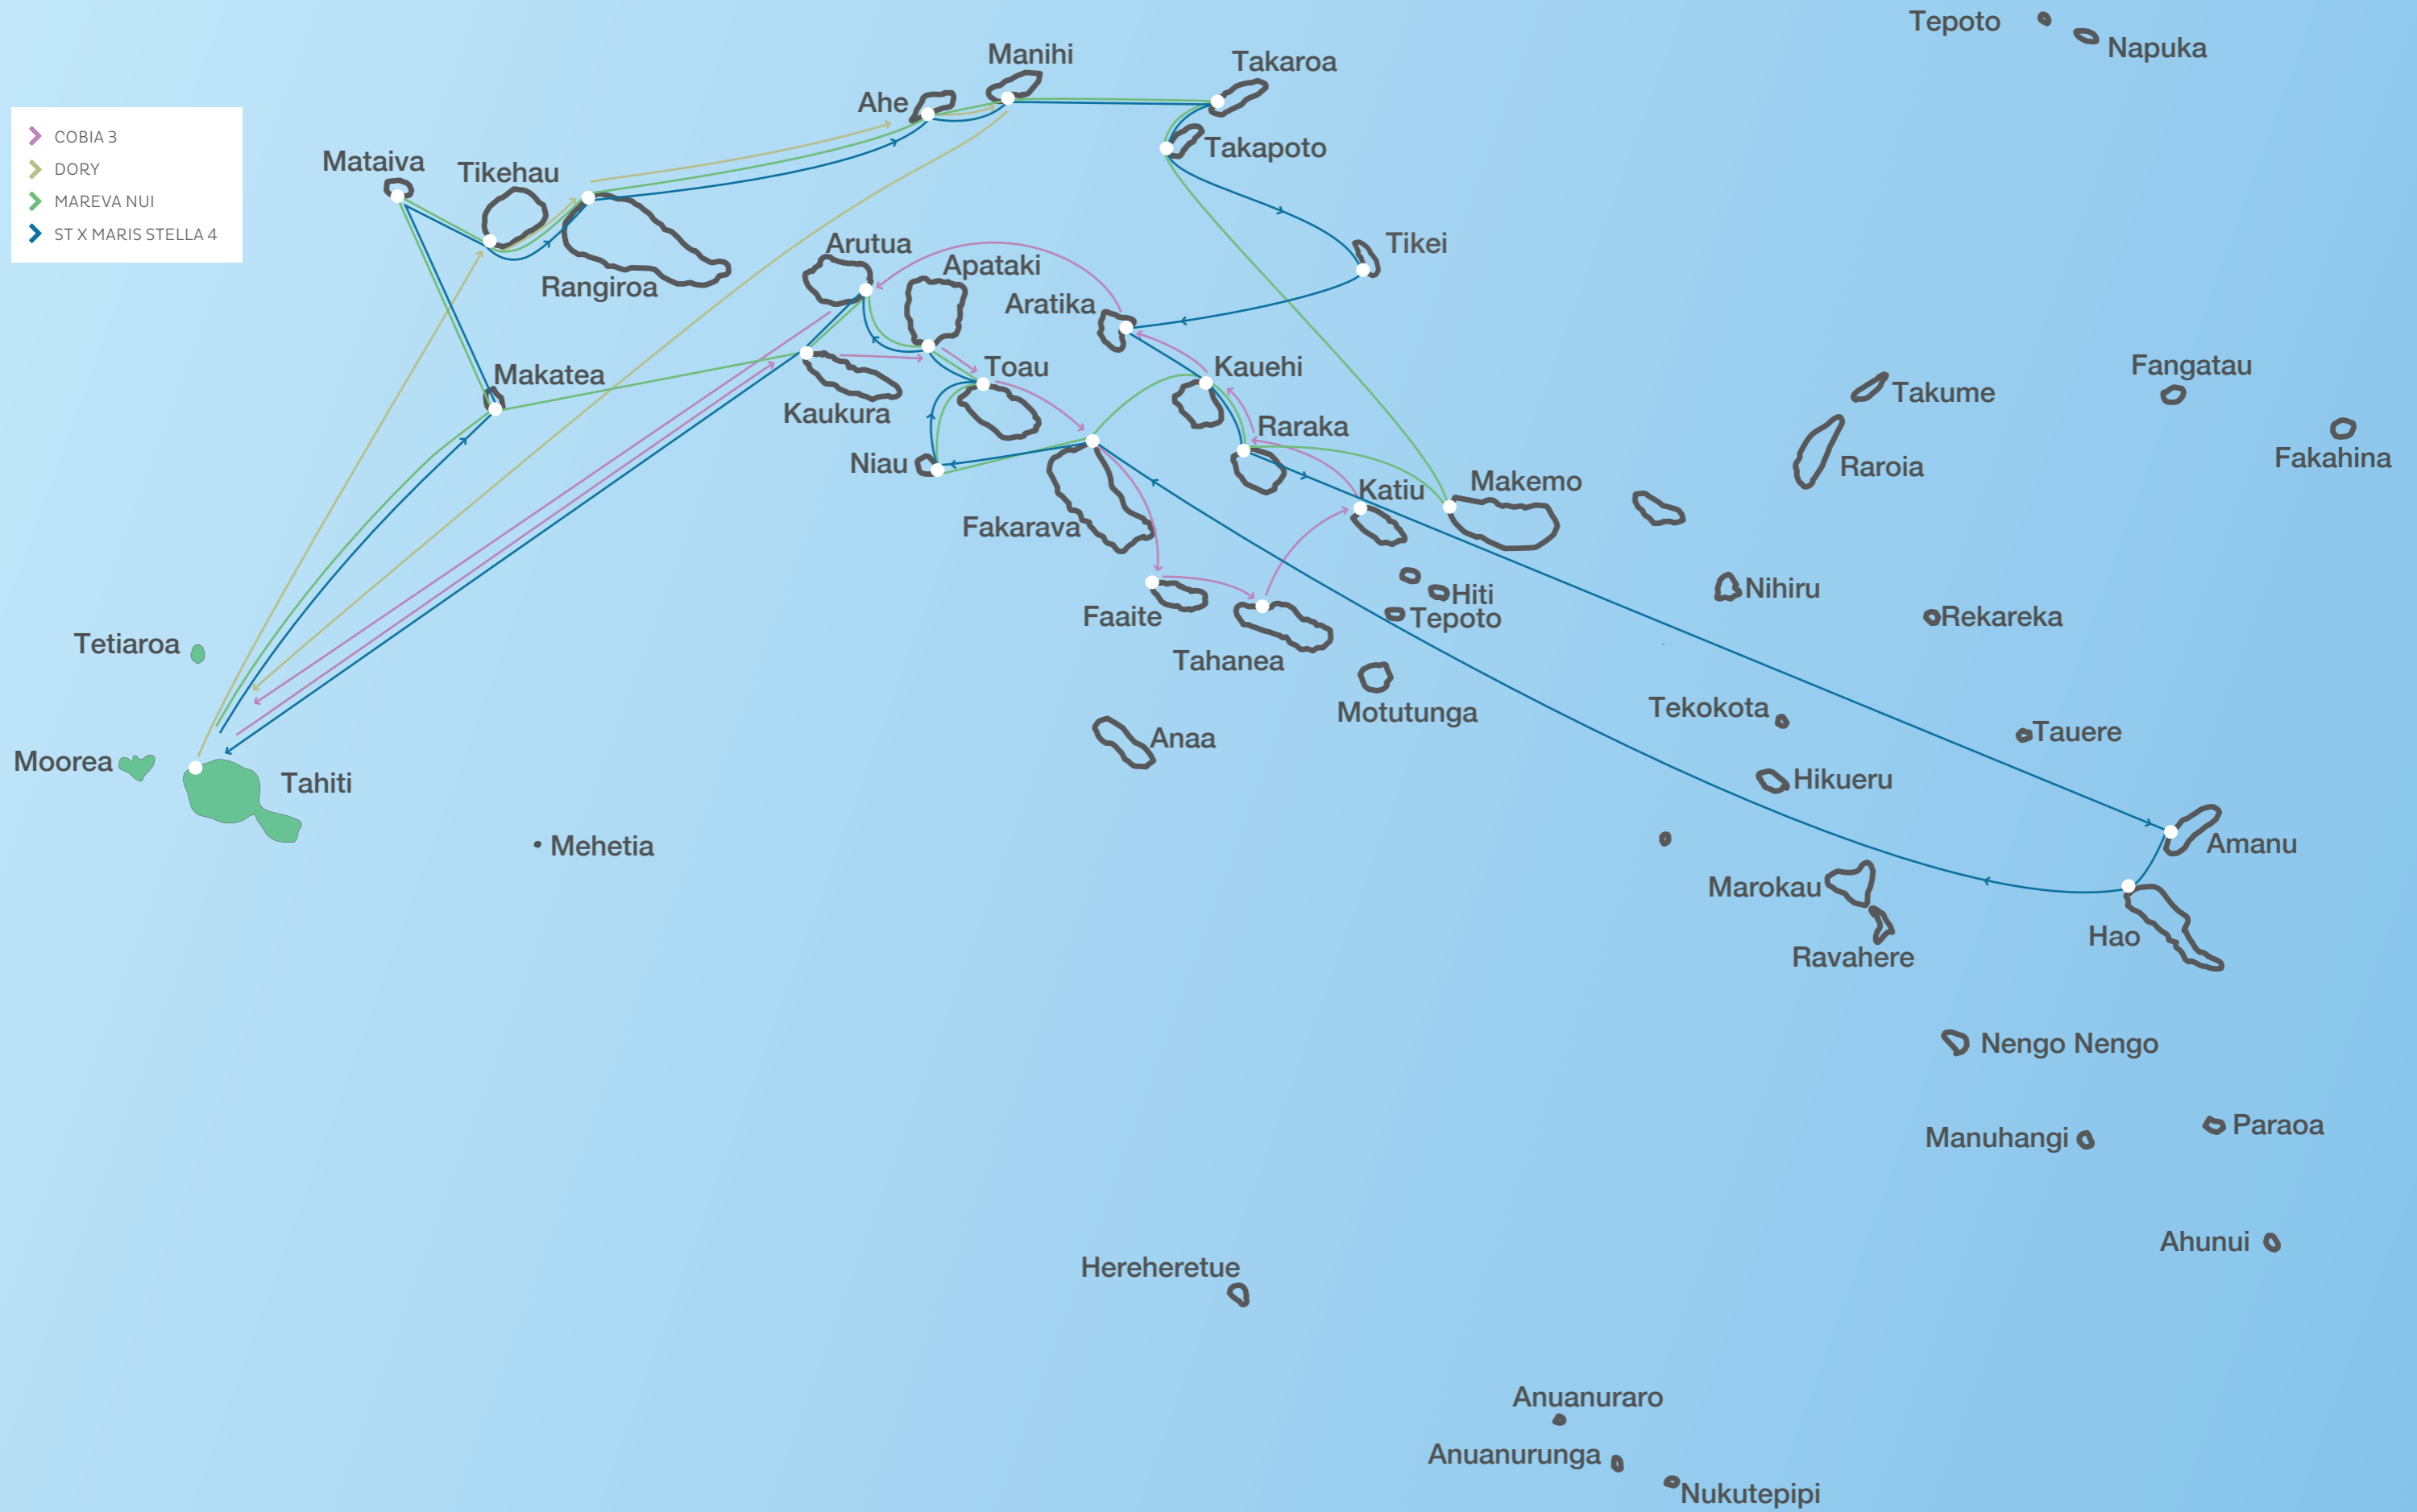

# LES LIGNES MARITIMES DE L'ARCHIPEL DE LA SOCIÉTÉ

# LES LIGNES MARITIMES DES TUAMOTU OUEST

- COBIA 3
- DORY
- MAREVA NUI
- ST X MARIS STELLA 4

# LES LIGNES MARITIMES DES TUAMOTU CENTRE, EST, NORD-EST ET GAMBIER

- ▶ TAPORO 8
- ▶ NUKU HAU
- ▶ SAINT XAVIER MARIS STELLA 3

# LES LIGNES MARITIMES DES MARQUISES

- ARANUI 5
- TAPORO 9