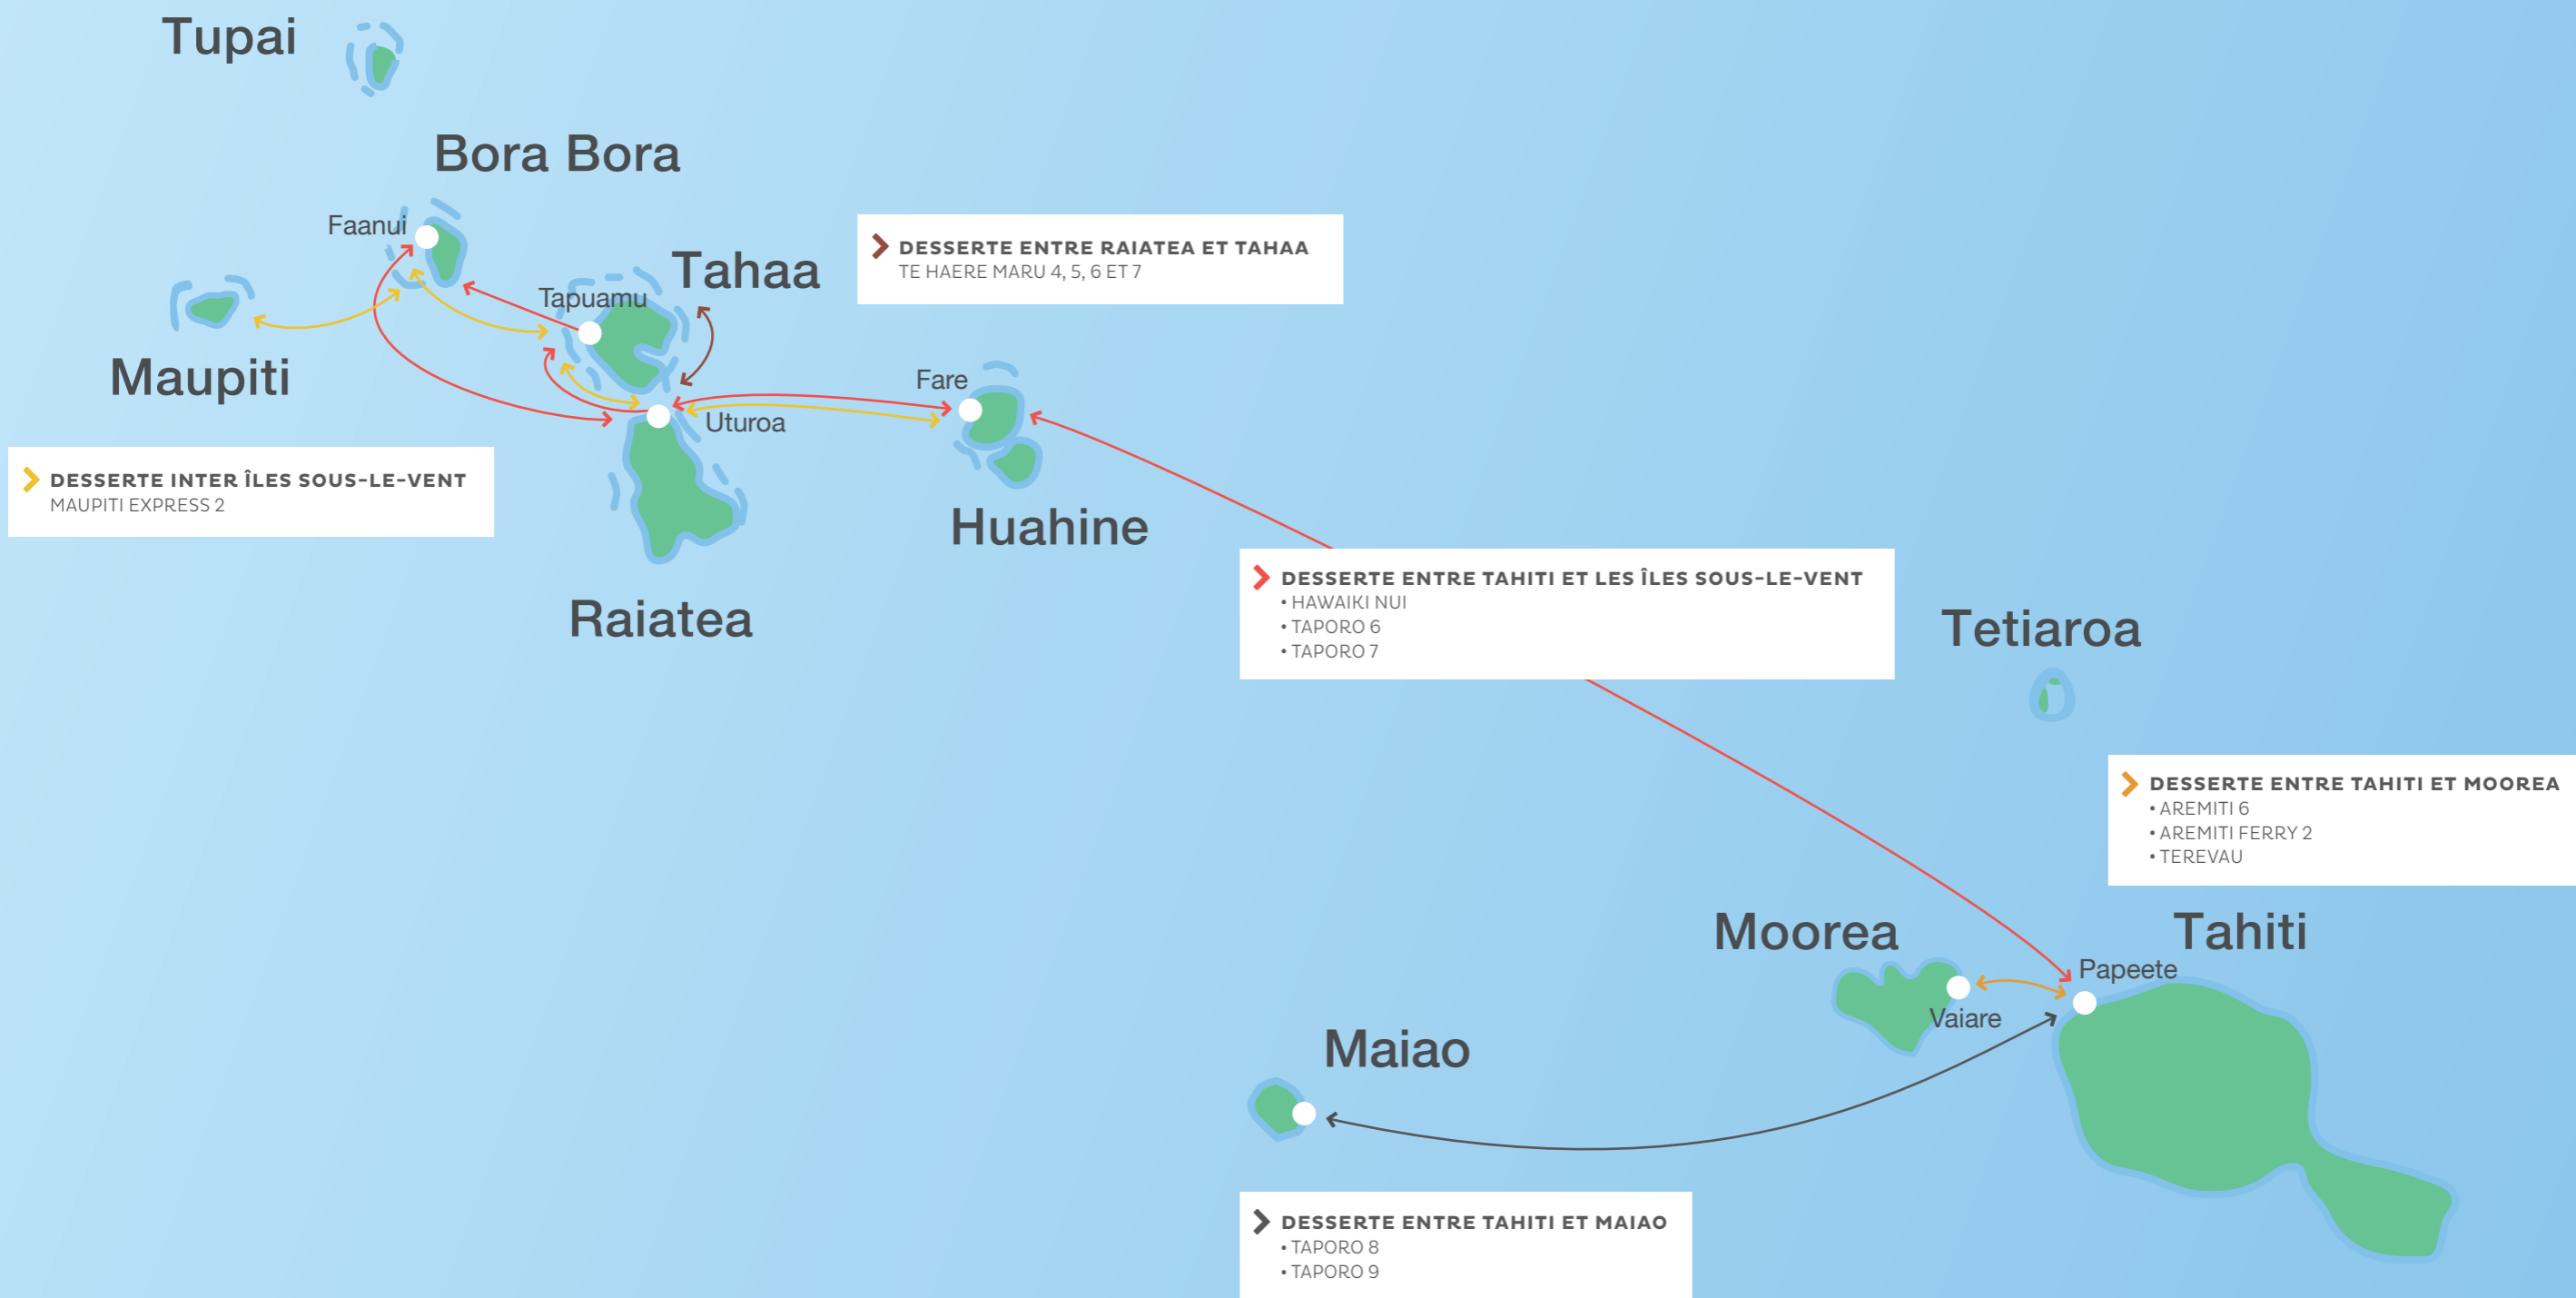

# LES LIGNES MARITIMES DE L'ARCHIPEL DE LA SOCIÉTÉ

# LES LIGNES MARITIMES DES TUAMOTU OUEST

- COBIA 3
- DORY
- MAREVA NUI
- ST X MARIS STELLA 4

# LES LIGNES MARITIMES DES TUAMOTU CENTRE, EST, NORD-EST ET GAMBIER

- ▶ TAPORO 8
- ▶ NUKU HAU
- ▶ SAINT XAVIER MARIS STELLA 3

# LES LIGNES MARITIMES DES MARQUISES

- ARANUI 5
- TAPORO 9