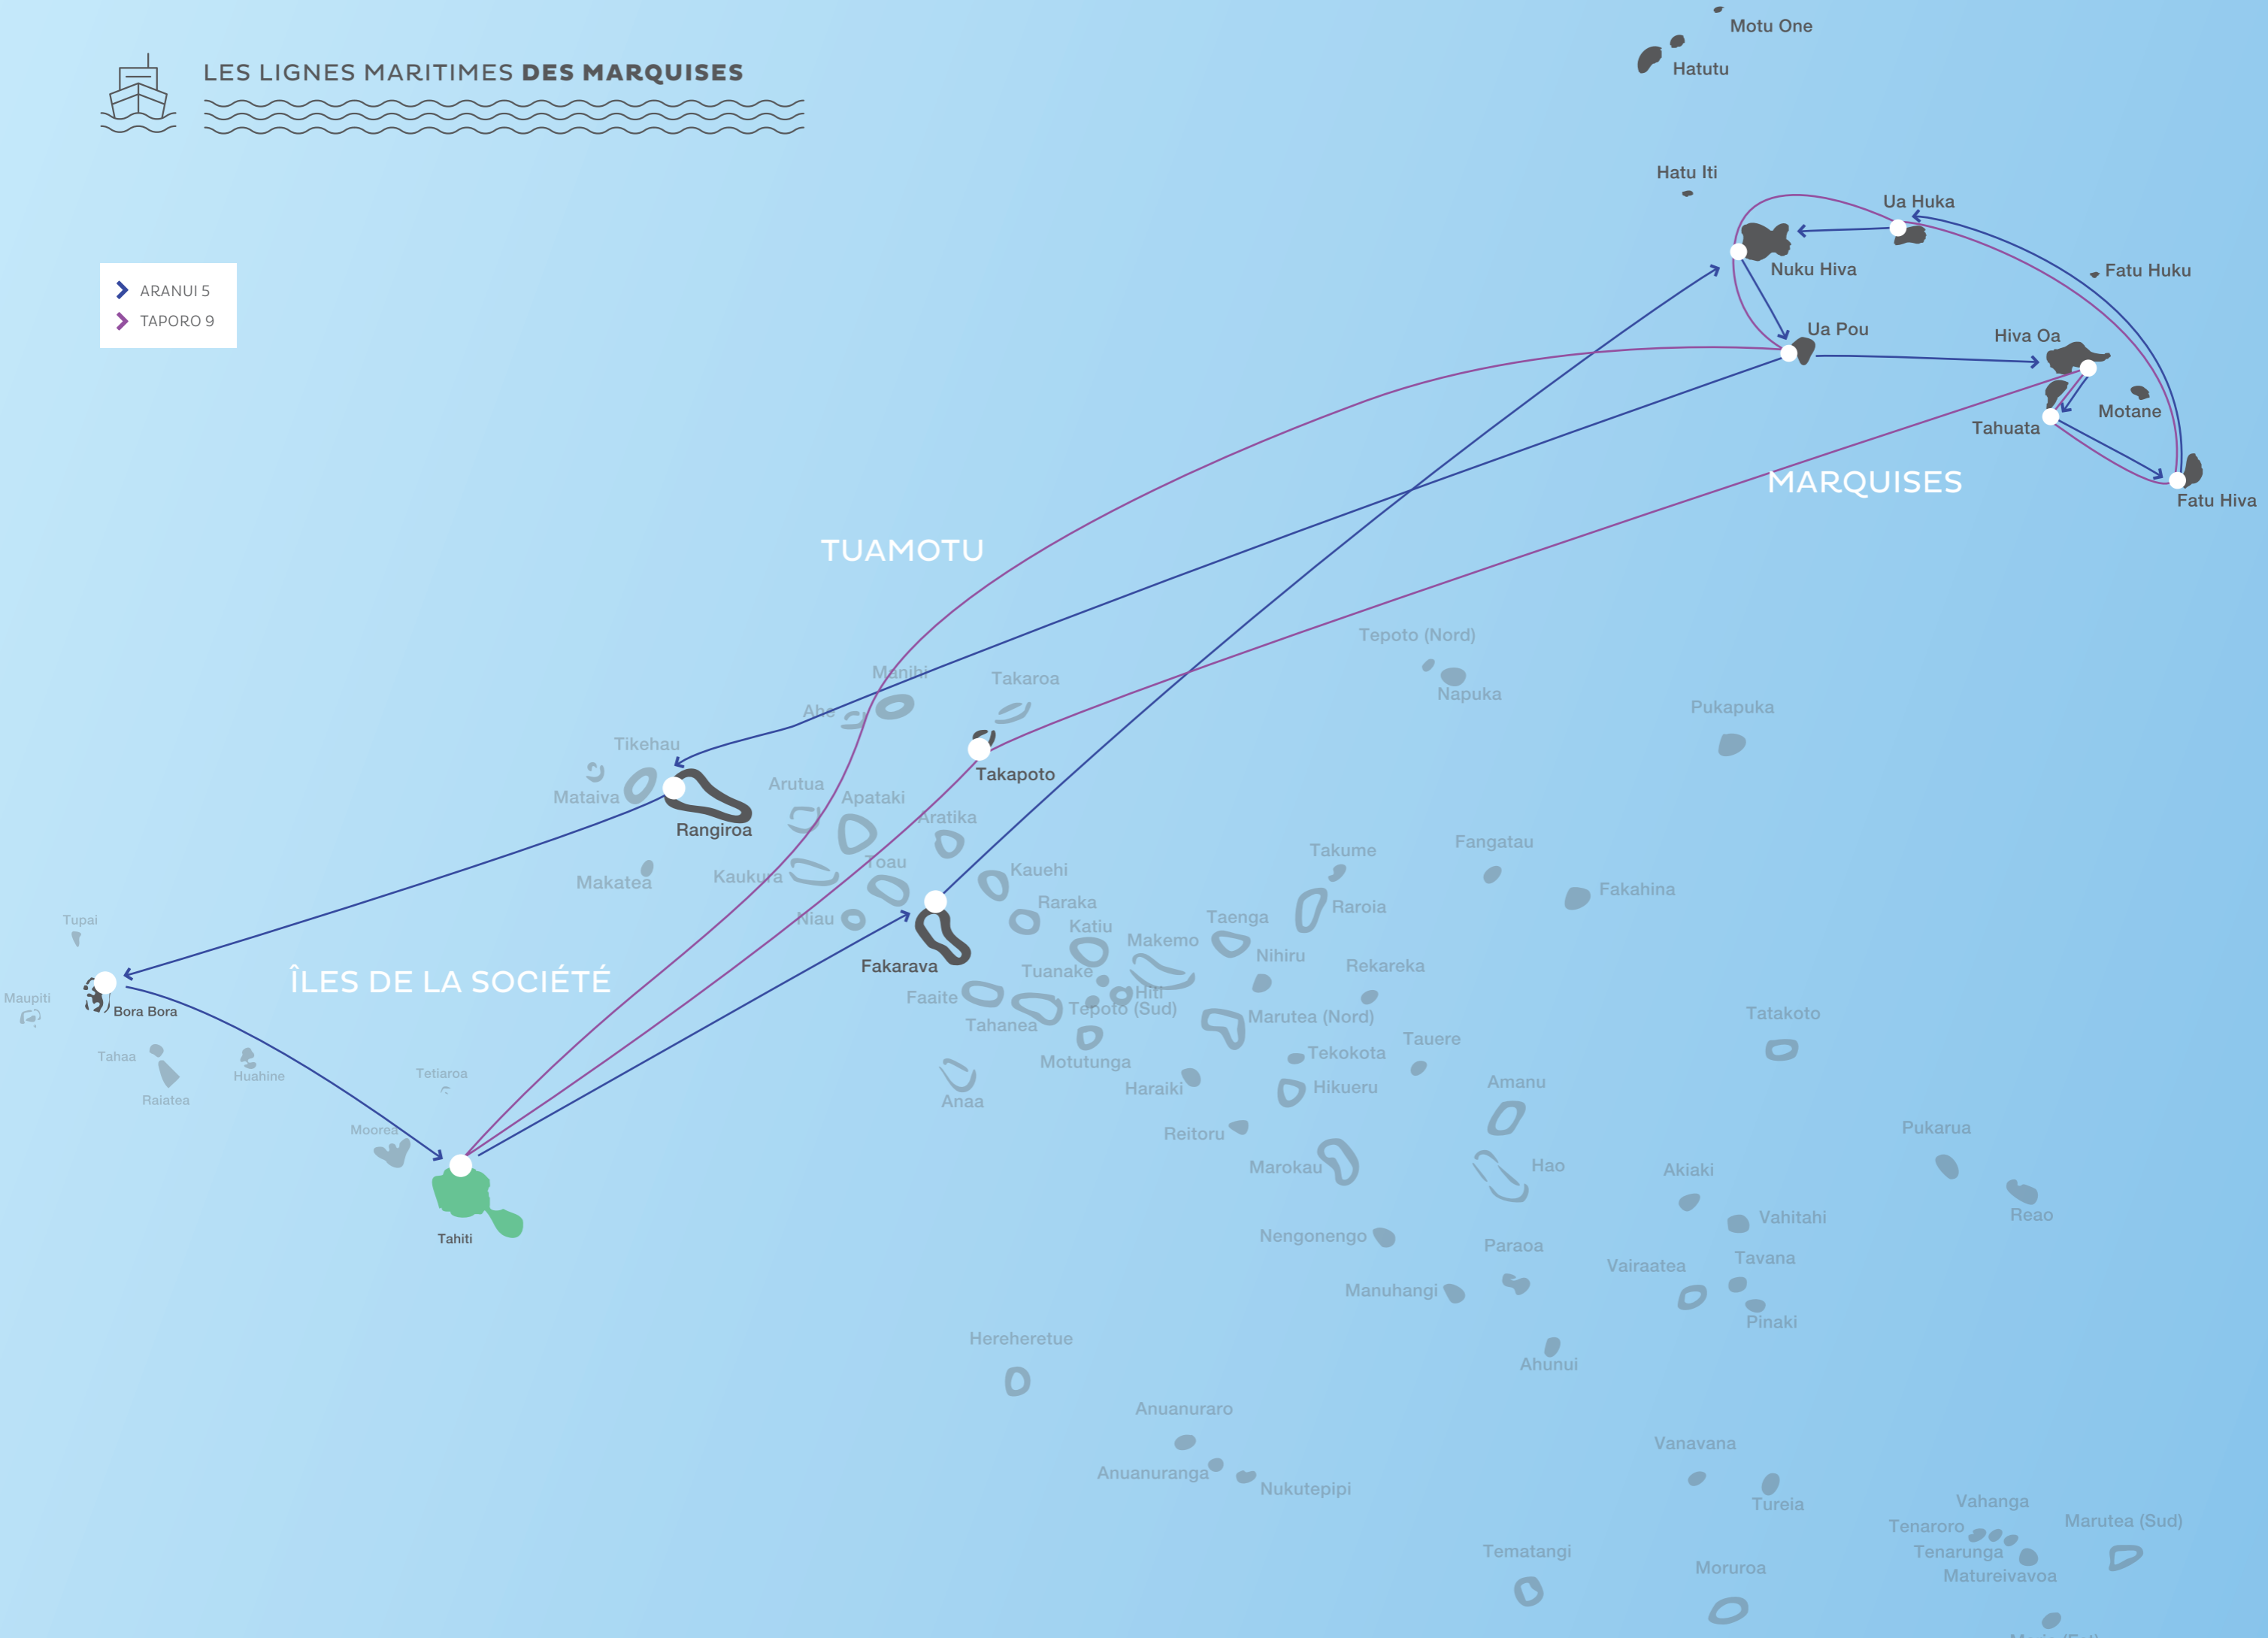

# LES LIGNES MARITIMES DE L'ARCHIPEL DE LA SOCIÉTÉ

# LES LIGNES MARITIMES DES TUAMOTU OUEST

- COBIA 3
- DORY
- MAREVA NUI
- ST X MARIS STELLA 4

# LES LIGNES MARITIMES DES TUAMOTU CENTRE, EST, NORD-EST ET GAMBIER

- ▶ TAPORO 8
- ▶ NUKU HAU
- ▶ SAINT XAVIER MARIS STELLA 3

# LES LIGNES MARITIMES DES MARQUISES

- ARANUI 5
- TAPORO 9