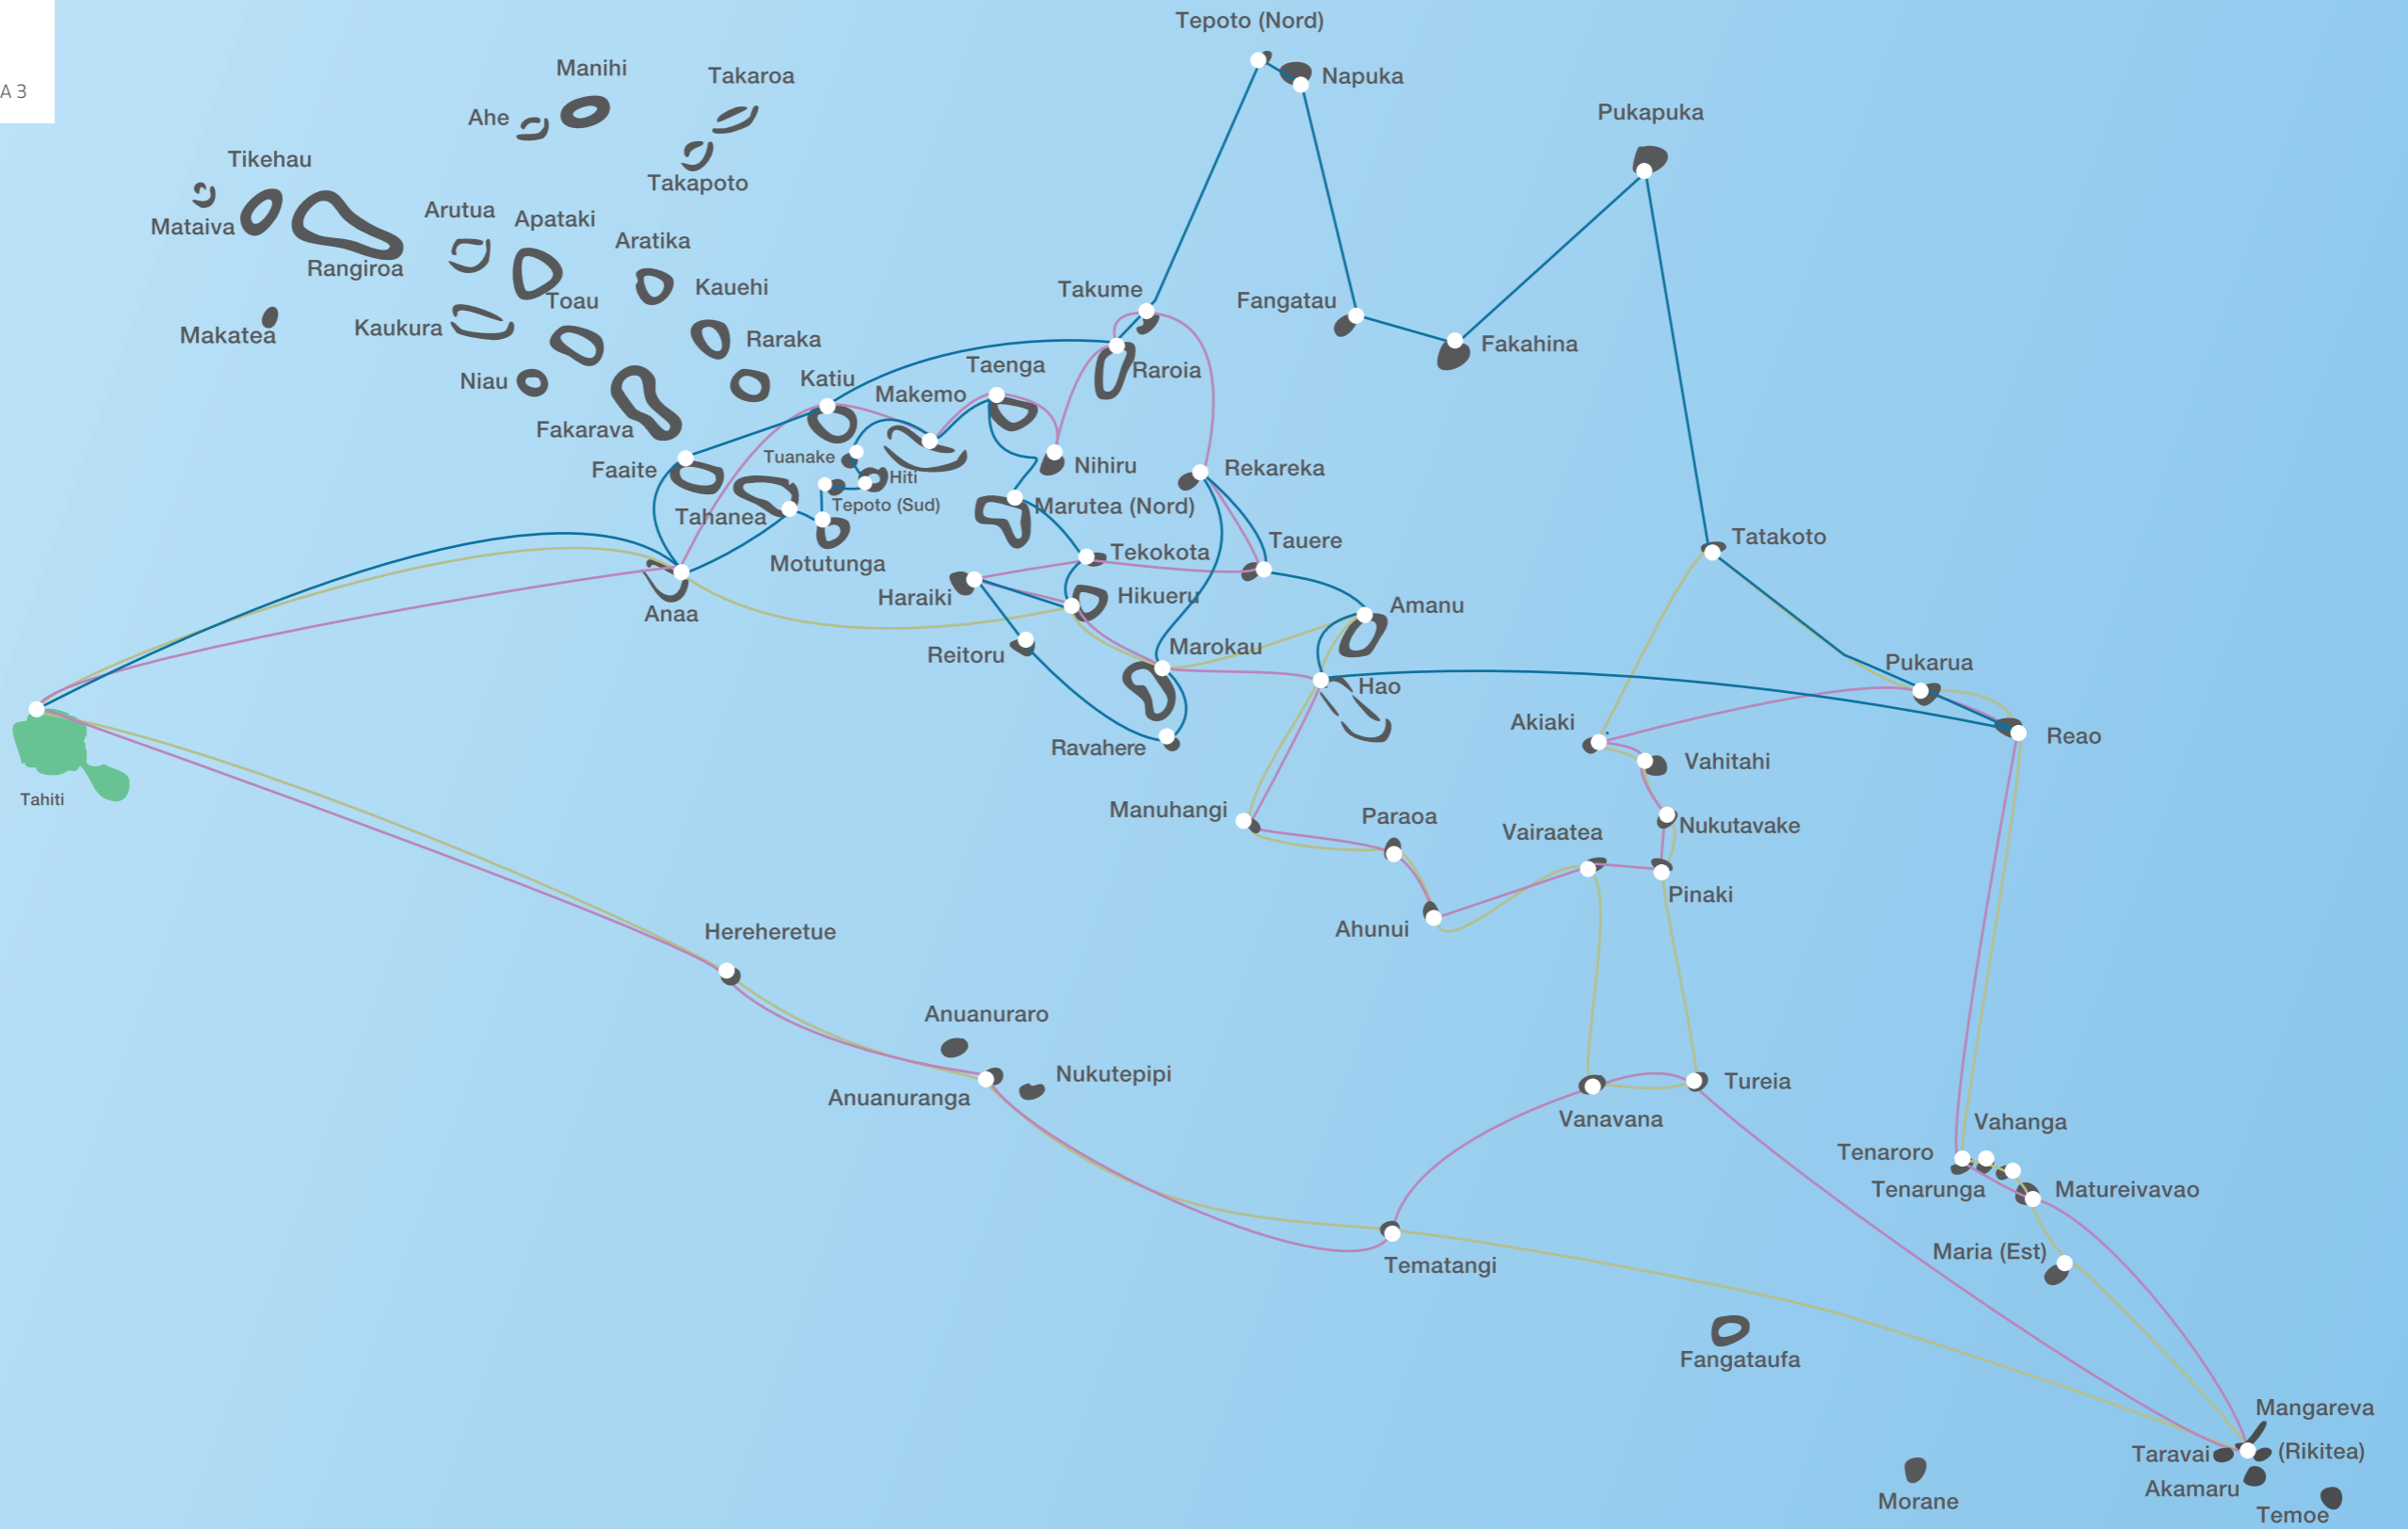

# LES LIGNES MARITIMES DE L'ARCHIPEL DE LA SOCIÉTÉ

# LES LIGNES MARITIMES DES TUAMOTU OUEST

- COBIA 3
- DORY
- MAREVA NUI
- ST X MARIS STELLA 4

# LES LIGNES MARITIMES DES TUAMOTU CENTRE, EST, NORD-EST ET GAMBIER

- ▶ TAPORO 8
- ▶ NUKU HAU
- ▶ SAINT XAVIER MARIS STELLA 3

# LES LIGNES MARITIMES DES MARQUISES

- ARANUI 5
- TAPORO 9