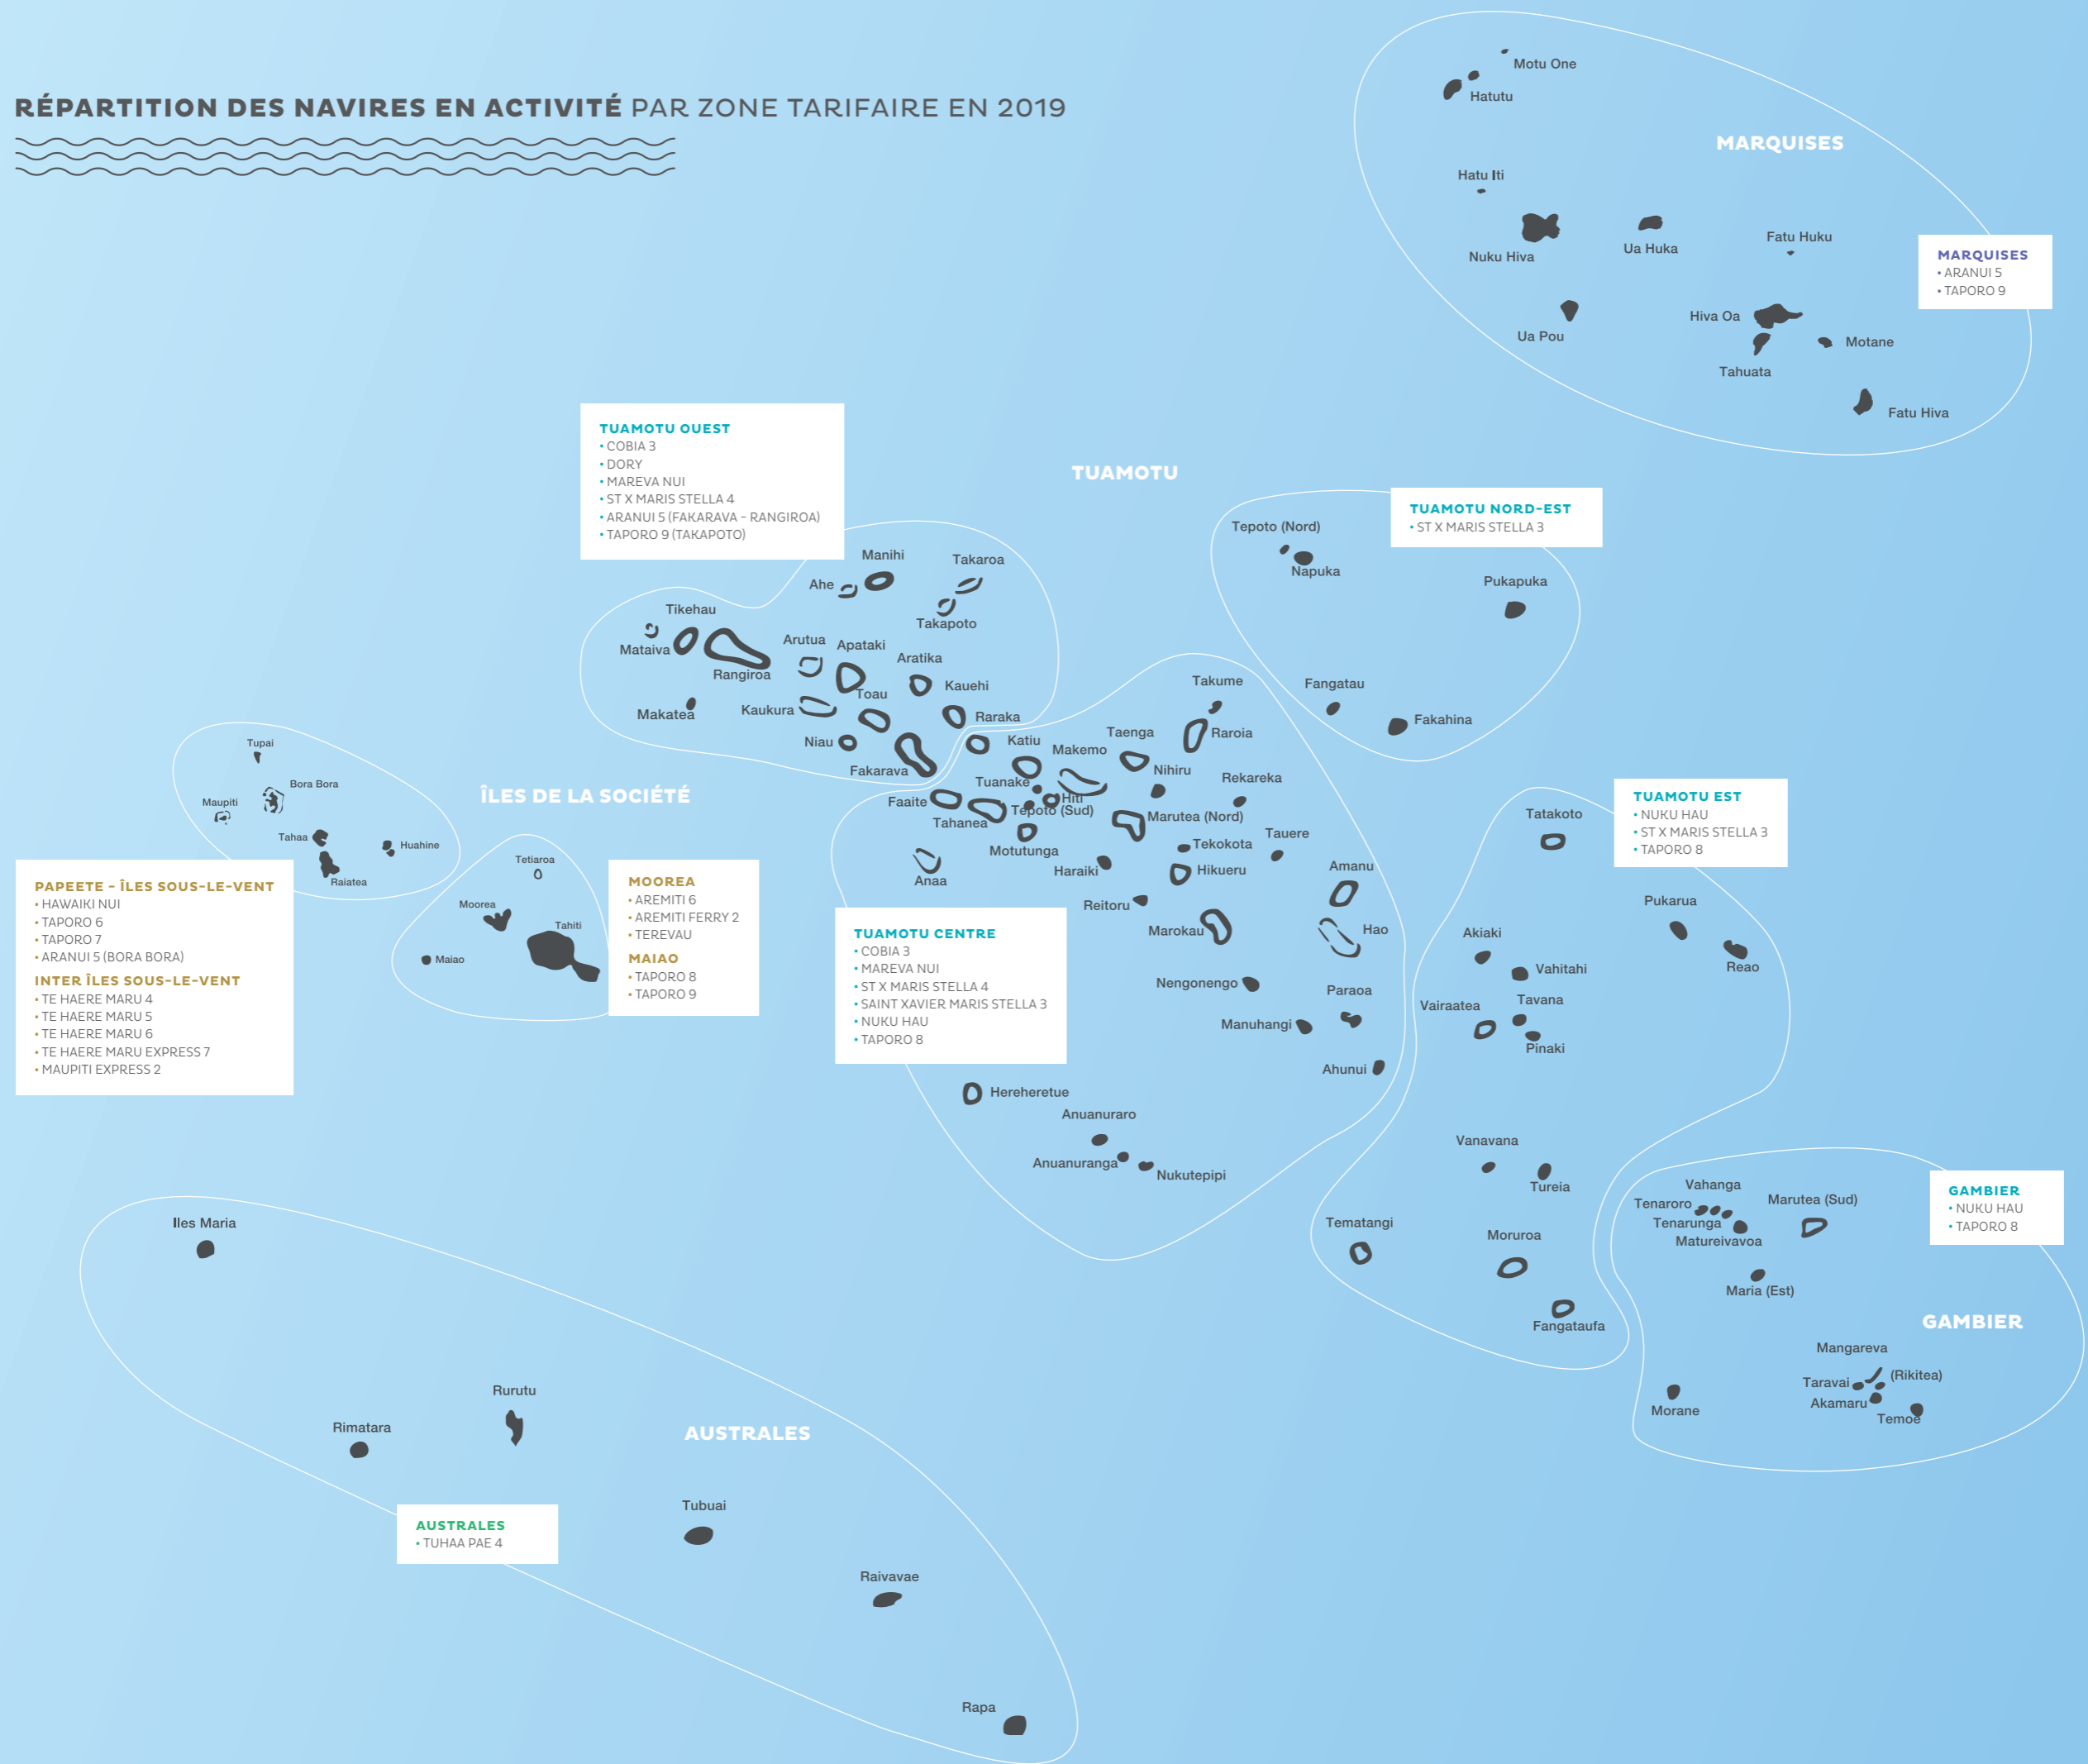

# LES LIGNES MARITIMES DE L'ARCHIPEL DE LA SOCIÉTÉ

# LES LIGNES MARITIMES DES TUAMOTU OUEST

- COBIA 3
- DORY
- MAREVA NUI
- ST X MARIS STELLA 4

# LES LIGNES MARITIMES DES TUAMOTU CENTRE, EST, NORD-EST ET GAMBIER

- ▶ TAPORO 8
- ▶ NUKU HAU
- ▶ SAINT XAVIER MARIS STELLA 3

# LES LIGNES MARITIMES DES MARQUISES

- ARANUI 5
- TAPORO 9