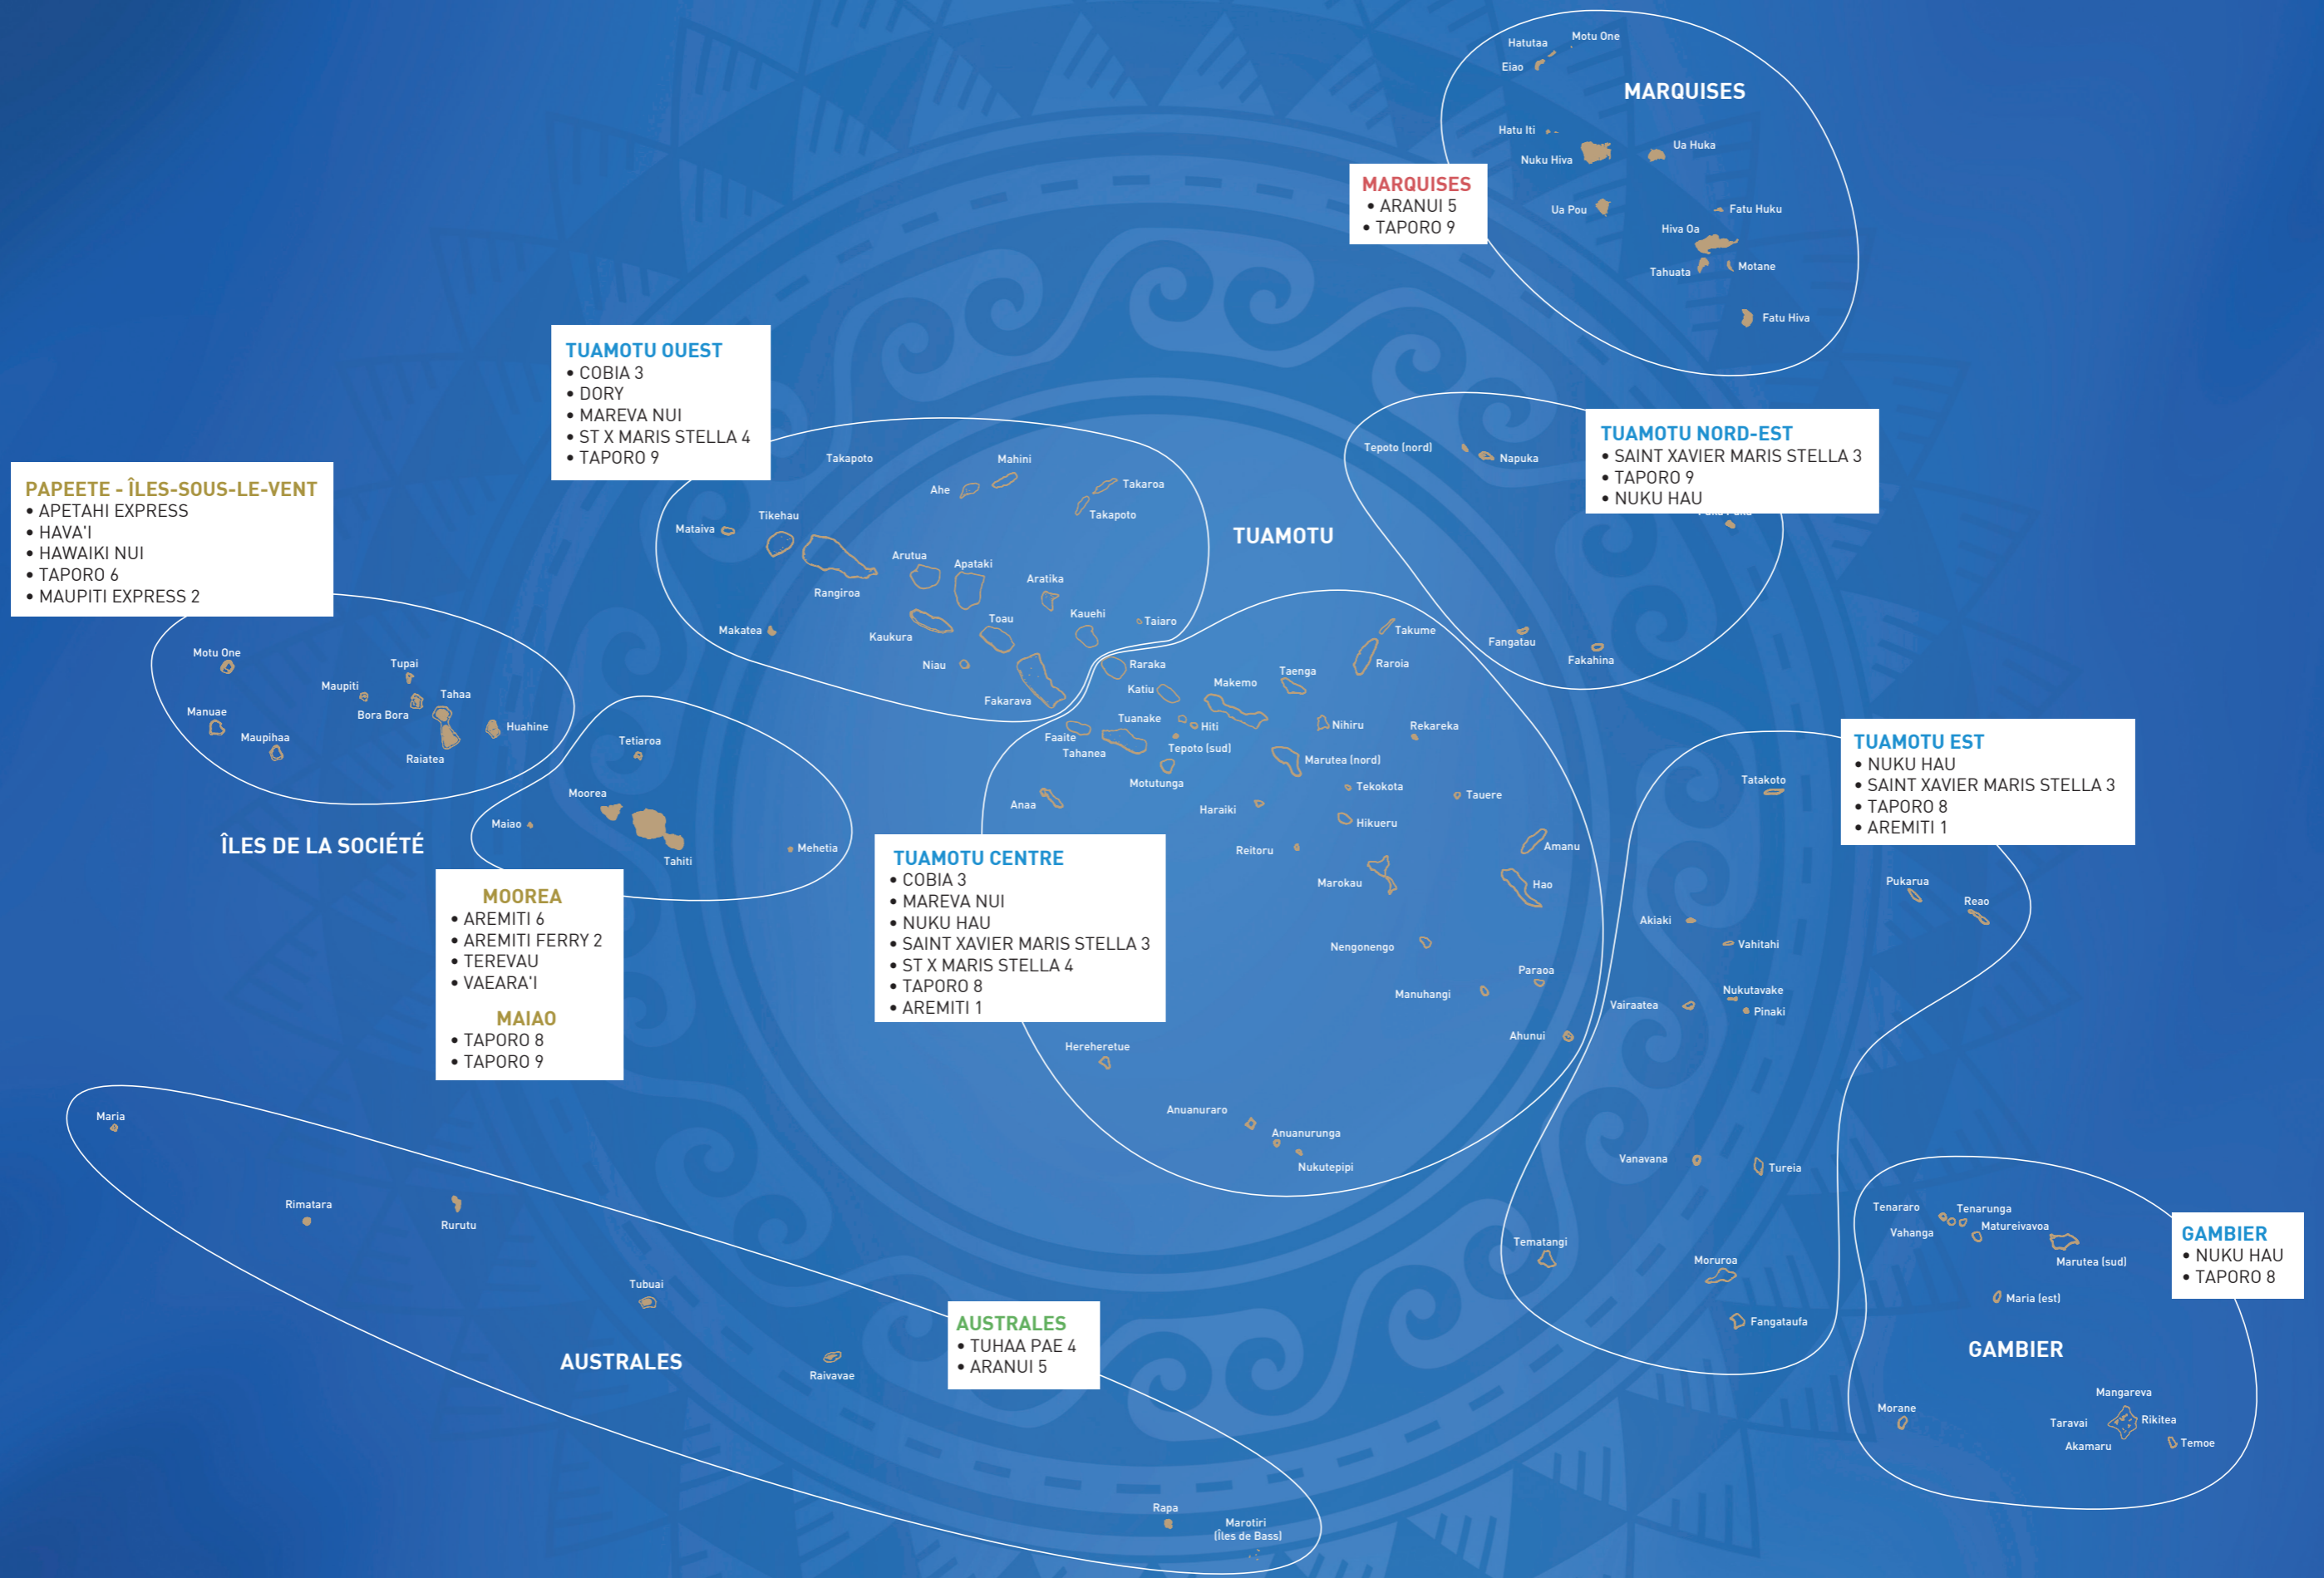

Répartitions des navires en activité par zone tarifaire en 2022

Les lignes maritimes de l'archipel de la Société

Les lignes maritimes des Tuamotu Ouest

- COBIA 3
- DORY
- MAREVA NUI
- ST X MARIS STELLA 4